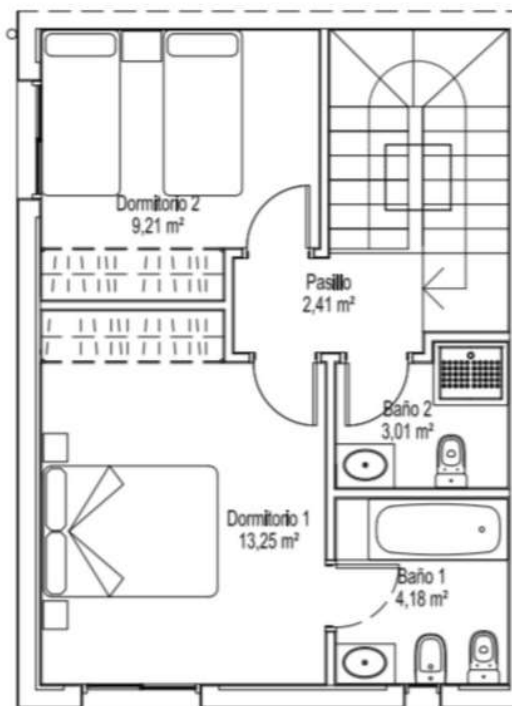

PLANTA BAJA

PLANTA PRIMERA

**TIPO 02**

# Villas Gardenias

COSTA TEGUISE

**TIPO 02**

SUPERFICIE CONSTRUIDA 90,16 m<sup>2</sup>

1/50