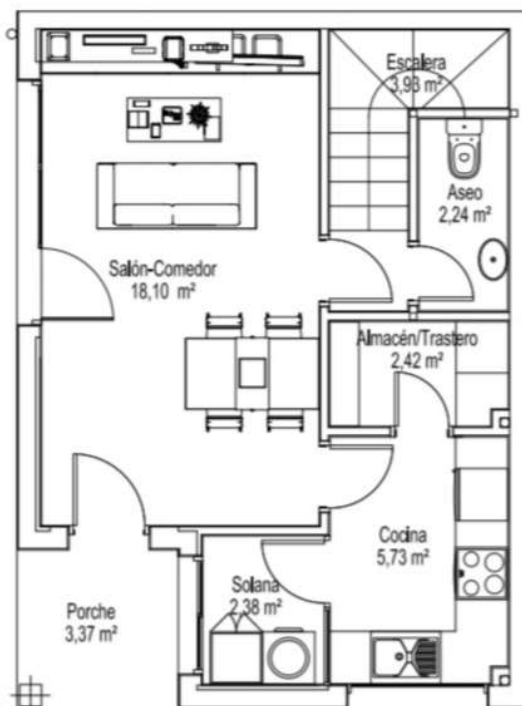

PLANTA BAJA

PLANTA PRIMERA

**TIPO 02**

# Villas Gardenias

COSTA TEGUISE

**TIPO 02**

SUPERFICIE CONSTRUIDA 90,16 m<sup>2</sup>

1/50